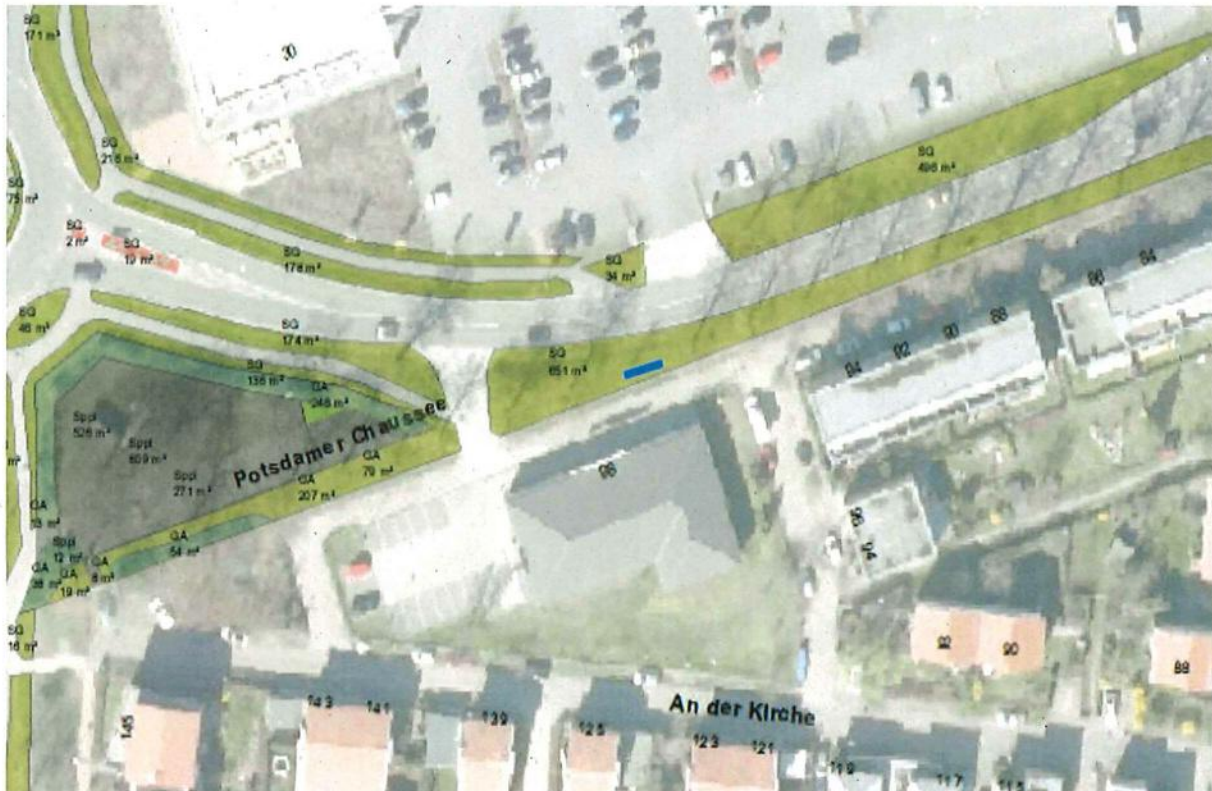

Zu den genannten Stellen im Ortsteil Groß Glienicke ist jedoch anzumerken, dass es sich in Gänze um sehr ungünstige Standorte in gewidmeten Straßenland handelt. Das hier befindliche Straßenbegleitgrün dient der Gewährleistung der Verkehrssicherheit und nicht wie Grünanlagen der Erholung der Bevölkerung. Die Sicherheit der Nutzer der Bänke wäre nicht gegeben. (*Planausschnitte siehe Anhang*).

**Anlage: Darstellungen und Erläuterungen zu den Standorten entsprechend Priorität 1 (1.-3.) und Priorität 2 (1. und 2.)**

Fortsetzung siehe Rückseite

Beigeordnete/r

Anhang SN Bereich Grünflächen zu Beschluss der 23. öffentlichen Sitzung des Ortsbeirates  
Groß Glienicke - 18.05.2021

Sitzbänke mit Rückenlehne für den Ortsteil Groß Glienicke  
Vorlage: 21/SVV/0387

Priorität 1

Punkt 1: An der Ausfahrt Sacrower Allee / B2 Richtung Berlin gegenüber des Einkaufsbereiches Penny Markt/ MBS und Verkehrsinsel, auf der Seite von Hoffmanns Getränkehandel auf dem öffentlichen Grünstreifen.

- Standort im Straßengrün
- Erhöhtes Müllaufkommen (Getränke Hoffmann, Penny Markt)
- Potsdamer Chaussee ist eine Hauptstraße

Punkt 2: Grasnarbe unter Platane Ecke Parzivalstraße/ Sacrower Allee

- Im diesem Wohnbereich ist die Sacrower Allee die Hauptstraße
- Die Bänke müssen mit Fundamente errichtet werden, daher im Wurzelbereich eines Baumes nicht möglich